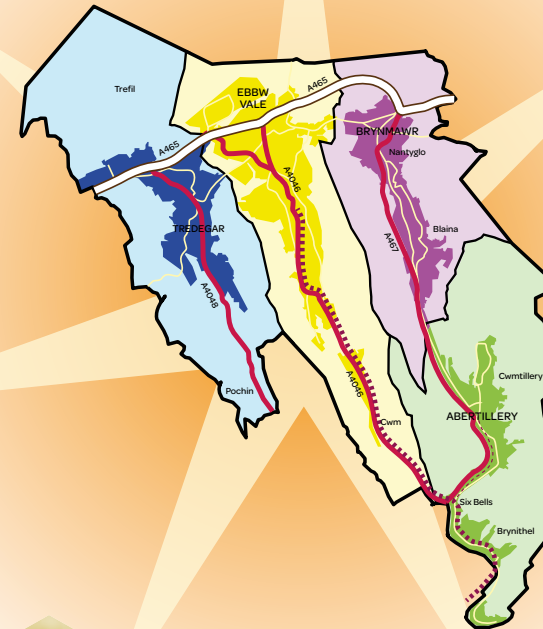

Mwy o swyddi
a sicrwydd
swyddi

Gwell
trafnidiaeth
gyhoeddus a
llwybrau cerdded
a seiclo

Angen mwy
o bobl a thai
newydd i ateb
beth mae pobl
ei eisiau

Ein gweledigaeth ar gyfer Blaenau Gwent

Drwy gydweithio, erbyn 2033, daw Blaenau Gwent yn rhwydwaith o gymunedau cysylltiedig, cynaliadwy a bywiog sy'n cefnogi llesiant cenedlaethau presennol a chenedlaethau'r dyfodol gyda: