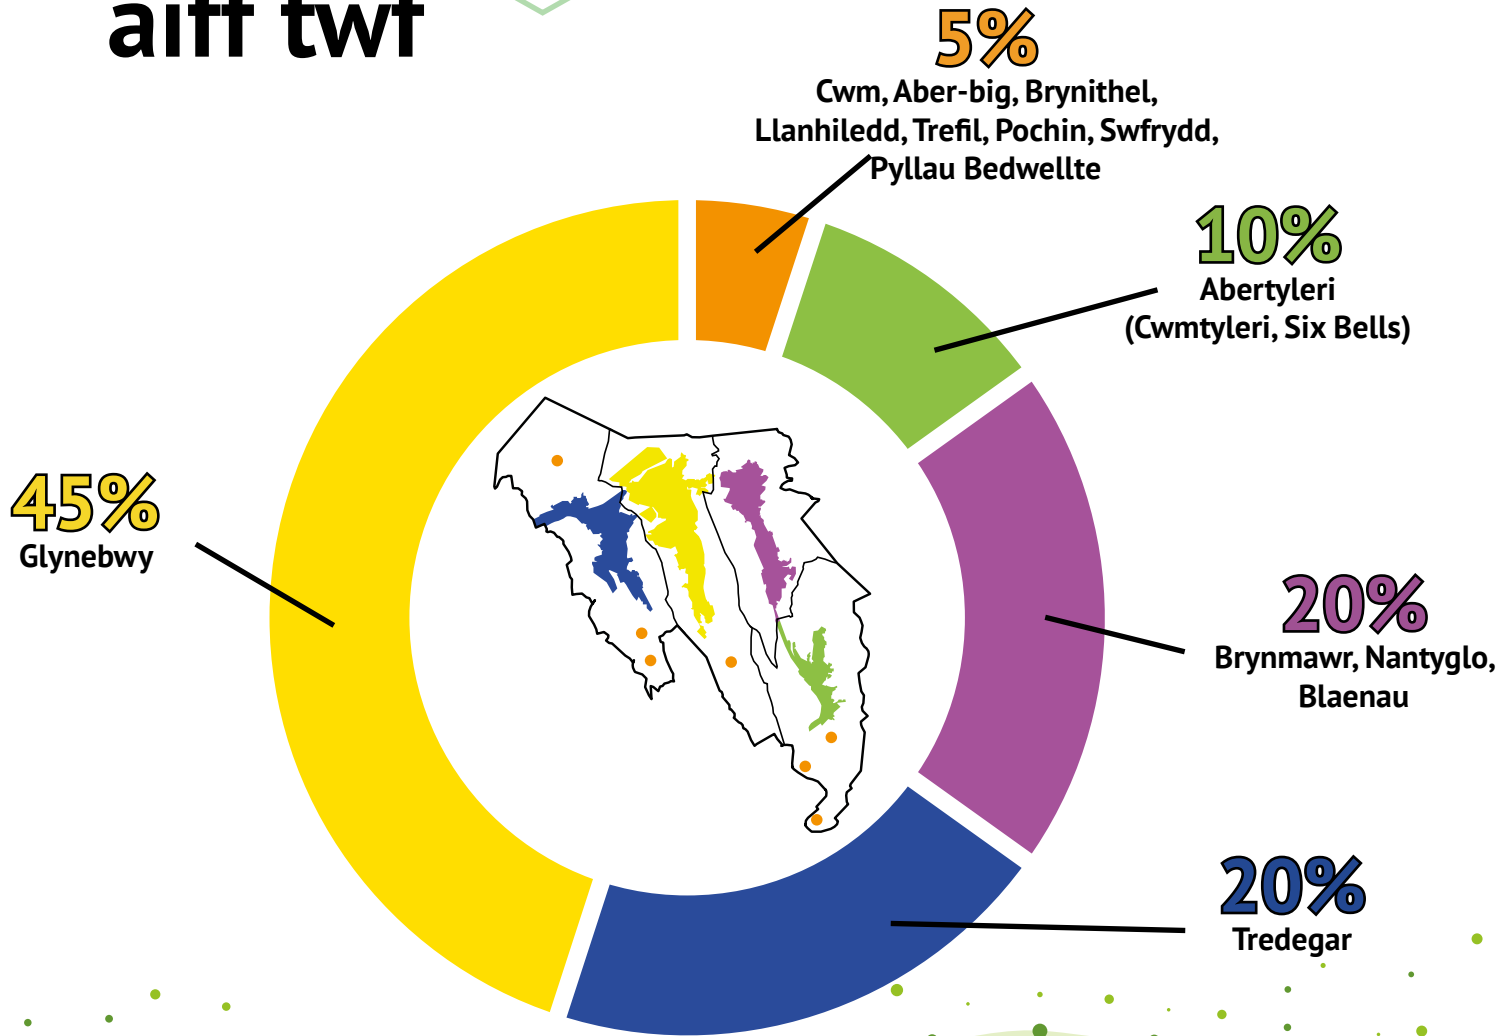

I ble yr aiff twf

Rydym wedi dynodi 3 safle defnydd cymysg strategol sy'n bwysig i dwf Blaenau Gwent:

Gweithfeydd Glynebwy

Coridor Gogleddol Glynebwy

Hen Safle Ysgol Gyfun Nantyglo